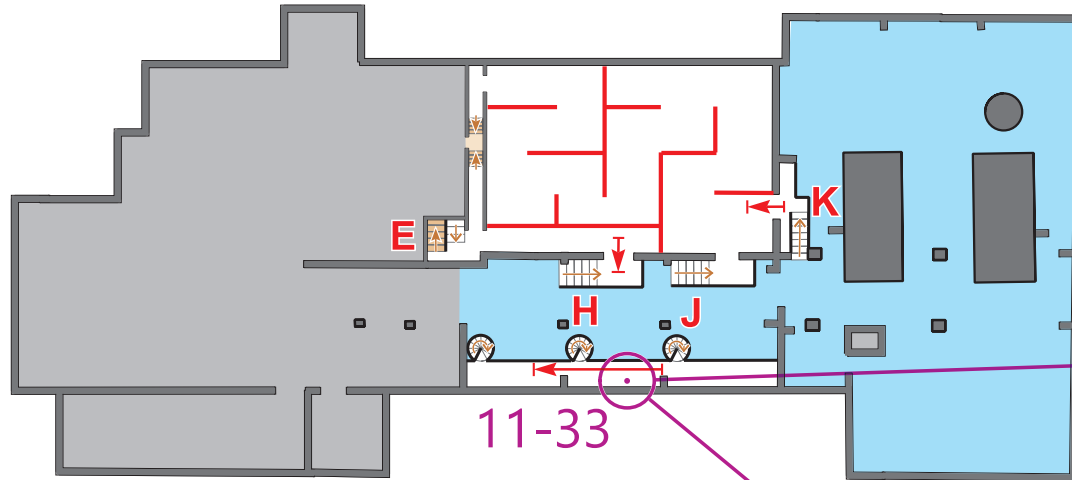

KESKMINE_2
M18-2
N18-2
M55-2
N55-2

SISESUUND
20.01.2020 Kultuurikatel

Tallinn

SISEKAITSEAKADEEMIA

EKA

TON
ORIENTEERUMISKLUBI

1:750

kultuuri
katel
Seikleva kultuuri jõuam

ERR
Eesti Rahvusringhääling

Lasnamäe Vene
Gümnaasium

1.5 Korrus